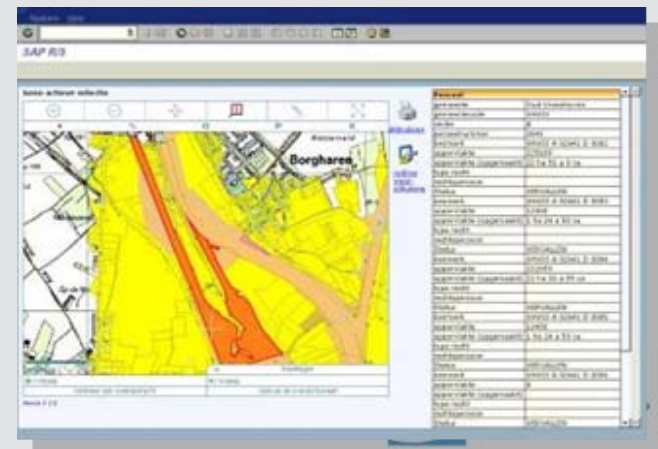

Praktiske informationer

- Live Meeting
  - Mulighed for "Live" møder over nettet
  - Præsentationer og software demoer, hvor vi kan trække på vores kollegaer fra hele Europa og Amerika