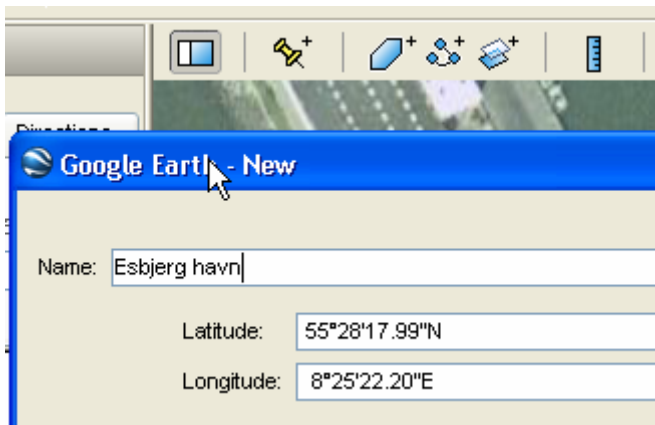

Derfor er man nødt til at finde koordinaterne i GoogleEarth.

Åbn Google Earth vis at der er sat knappenåle i Skangen, og Gedser – sæt en i Esbjerg

Gem knappenålen