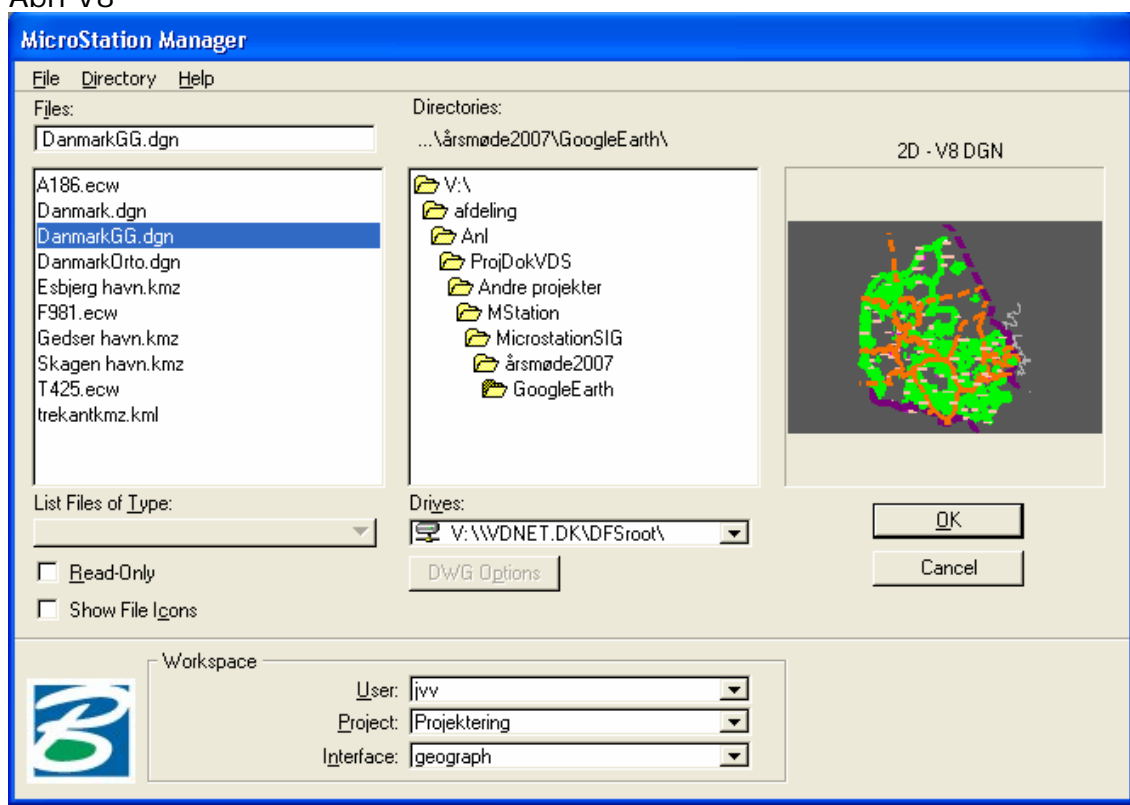

BentleyUser.dk årsmøde i Vejle GoogleEarth

Link til google Earth: <http://earth.google.com/download-earth.html>

For at kunne eksportere til Google fra V8 skal værktøjet hentes.

Download kun for Select

Søg Exchanges and updates

☐	MicroStation Google Toolkit Example Files	▼	08.09.02.77	8/11/2006	1.12 MB
Dependencies					
☐	MicroStation Google Toolkit	▼	08.09.02.77	8/11/2006	4.27 MB
☐	MicroStation PowerDraft Google Toolkit	▼	08.09.02.77	8/11/2006	4.32 MB
Dependencies					
☐	MicroStation PowerDraft XM Edition	▼	08.09.02.77	8/8/2006	144.00 MB
☐	MicroStation Google Toolkit	▼	08.09.02.77	8/11/2006	4.27 MB
Dependencies					
☐	MicroStation V8 XM Edition	▼	08.09.02.77	8/8/2006	165.72 MB

Åbn V8

Vælg Tools ->Google Earth – eksport til google det går let fordi GG kender koordinaterne.

Luk GG

Åbn XM Danmark vælg Tools ->Google nu kan der ikke eksporteres til Google Earth fordi MicroStation ikke har en geokoordinator – det kommer i Athen!

Derfor er man nødt til at finde koordinaterne i GoogleEarth.

Åbn Google Earth vis at der er sat knappenåle i Skangen, og Gedser – sæt en i Esbjerg