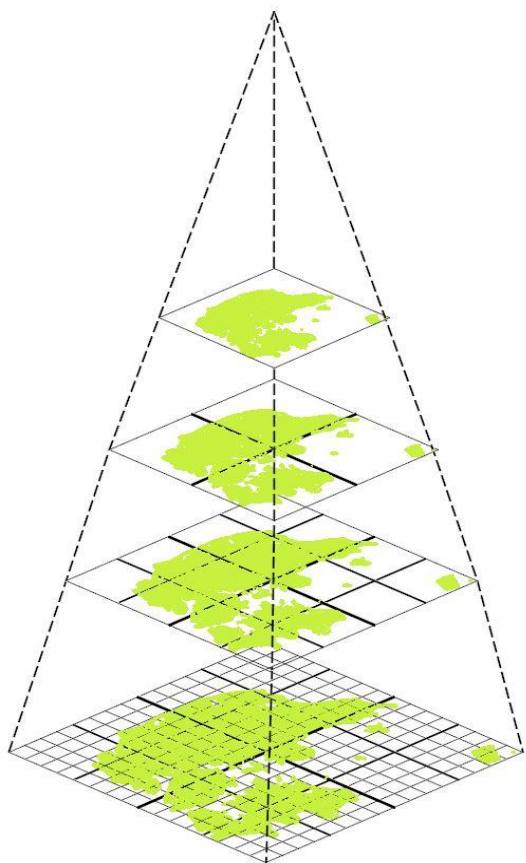

Hurtigere ortofotos: WMTS

- WMTS Web Map **T**ile Service...hurtigere ved panorering og zoom, men også ved print.
  Dog kun UTM fra SDFI m.fl. (langsom reproject til f.eks. DKTM m.fl.)
  Eksempel på printtid ved A0 print i 1:1000: WMTS ca. 30 sekunder, WMS ca. 160 sekunder
  ...men afhænger af "dagsformen"!!

Tiling
(indlæs kun det nødvendige)