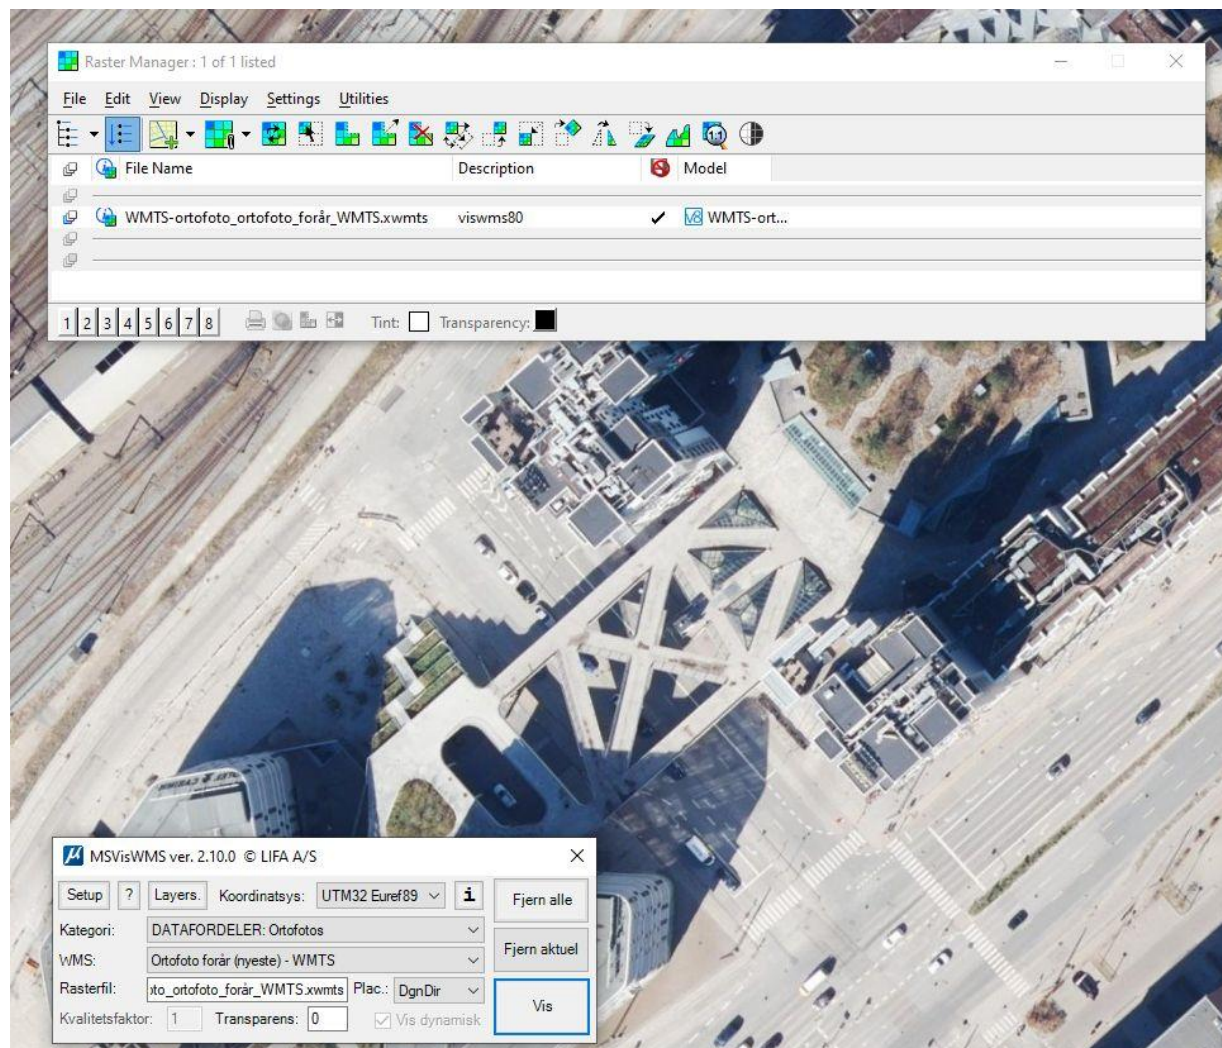

Hurtigere ortofotos: WMTS

- WMTS Web Map **T**ile Service...hurtigere ved panorering og zoom, men også ved print.
  Dog kun UTM fra SDFI m.fl. (langsom reproject til f.eks. DKTM m.fl.)
  Eksempel på printtid ved A0 print i 1:1000: WMTS ca. 30 sekunder, WMS ca. 160 sekunder
  ...men afhænger af "dagsformen"!!

Tiling
(indlæs kun det nødvendige)